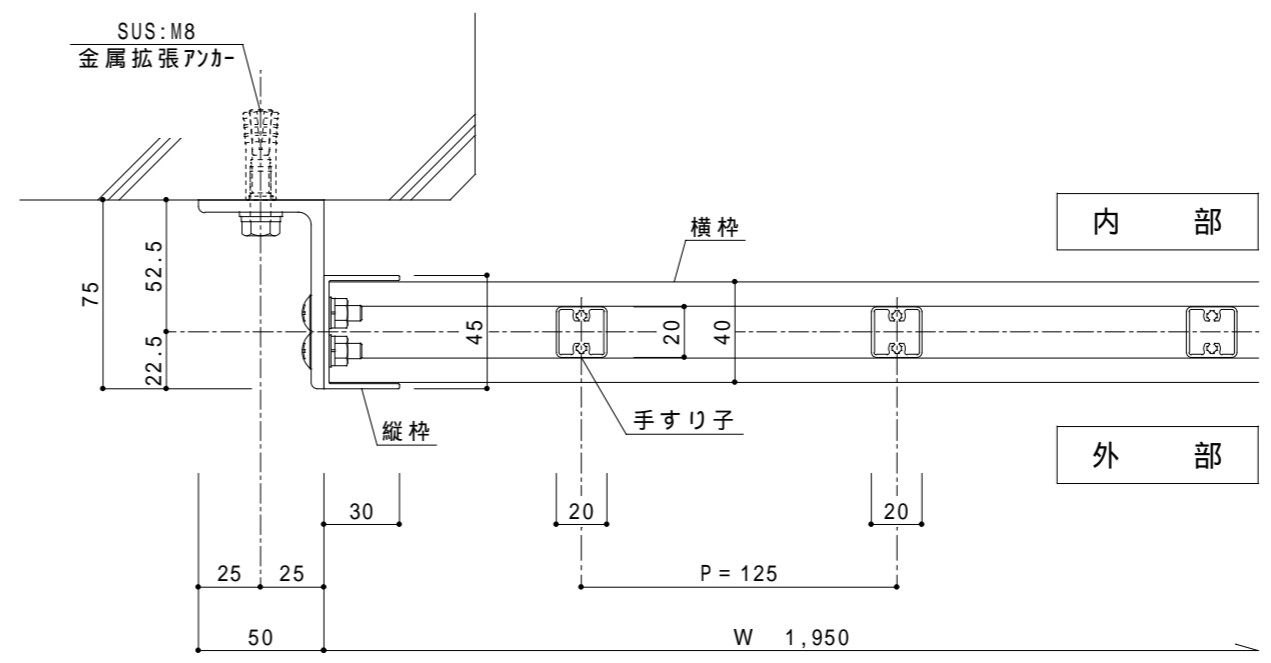

外部

外觀図

| | | | | |
|------|-------|----------|-------------------|-------------------|
| 特記事項 | 作図 | 尺度 | 製品名 | 図名 |
| | | 1/3 1/30 | スワンエース ST-WB 型 | 基準図 (壁支持/手すり子) |
| 符号 | 訂正年月日 | 訂正理由 | 訂正者 | 図番 |
| | | | | I-7 ST-WB — 1 |

スワン商事株式会社

検図 設計 製図

図番 I-7
ST-WB — 1