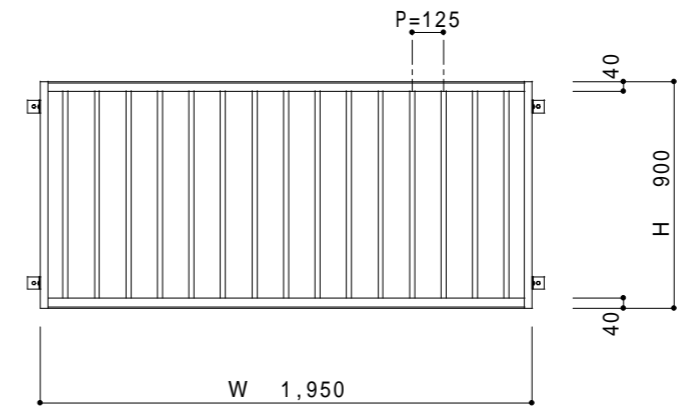

外部

外觀図

| | | | | |
|------|-------|----------|-------------------|-------------------|
| 特記事項 | 作図 | 尺度 | 製品名 | 図名 |
| | | 1/3 1/30 | スワンエース ST-WB 型 | 基準図 (壁支持/手すり子) |
| 符号 | 訂正年月日 | 訂正理由 | 訂正者 | 図番 |
| | | | | I-7 ST-WB — 1 |