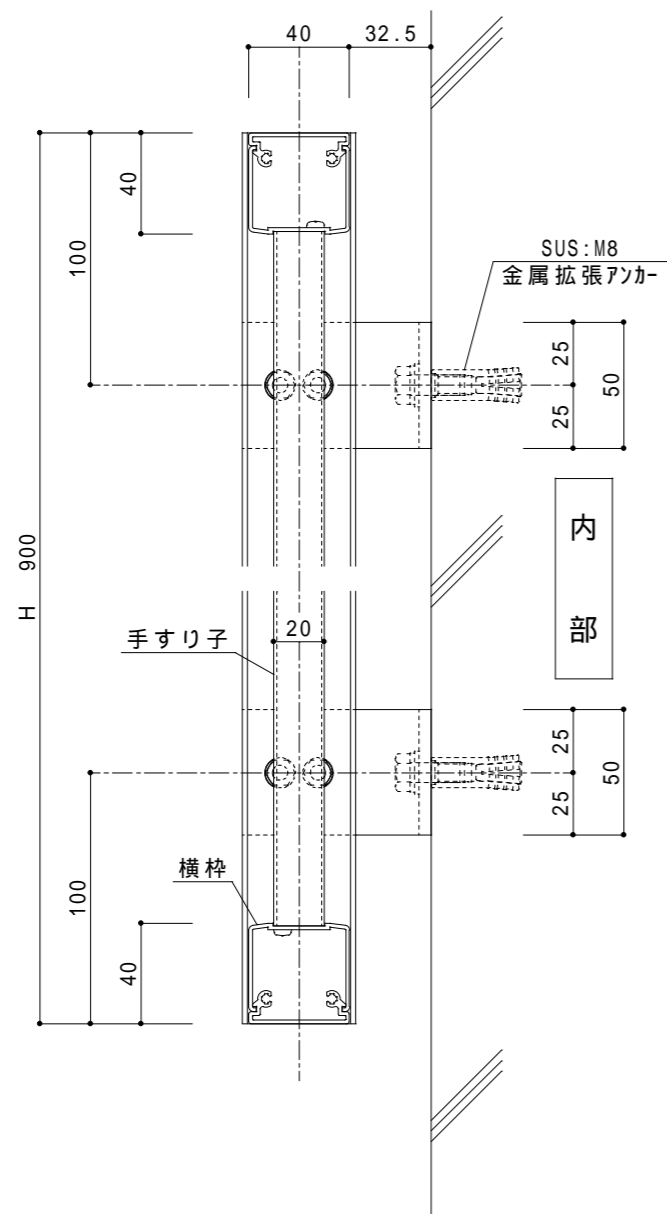

外部

外觀図

| | | | | |
|------|-------|----------|-------------------|-------------------|
| 特記事項 | 作図 | 尺度 | 製品名 | 図名 |
| | | 1/3 1/30 | スワンエース ST-WB 型 | 基準図 (壁支持/手すり子) |
| 符号 | 訂正年月日 | 訂正理由 | 訂正者 | 図番 |
| | | | | I-7 ST-WB — 1 |

スワン商事株式会社

検図 設計 製図

図番 I-7
ST-WB — 1