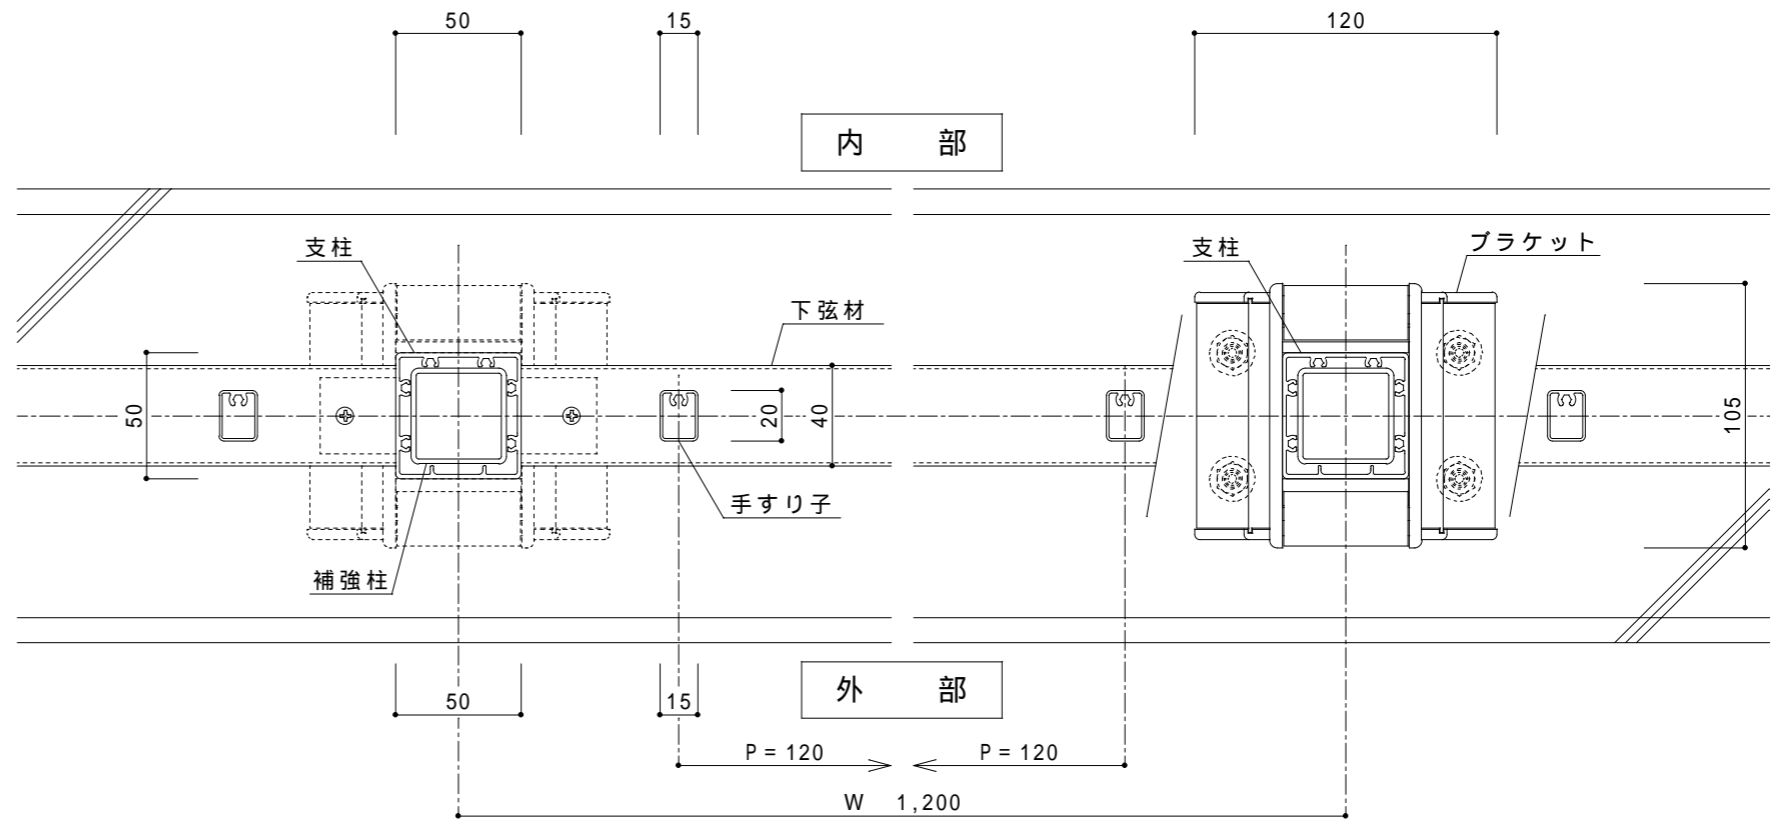

外観図

内部

外部

				特記事項							
				作図		尺度		製品名		図名	
						1/3 1/30		スワンアース 60A型		基準図 (床支持 / 1段笠木 / 手すり子)	
				スワン商事株式会社		検図		設計		製図	
符号 訂正年月日 訂正理由 訂正者								図番		ア-ス 60A — 1	