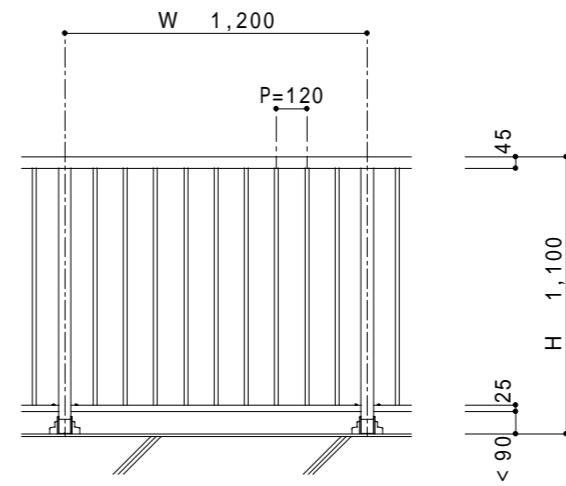

外観図

内部

外部

				特記事項							
				作図		尺度		製品名		図名	
						1/3 1/30		スワンアース 60A型		基準図 (床支持 / 1段笠木 / 手すり子)	
				スワン商事株式会社		検図		設計		製図	
符号 訂正年月日 訂正理由 訂正者								図番		ア-ス 60A — 1	