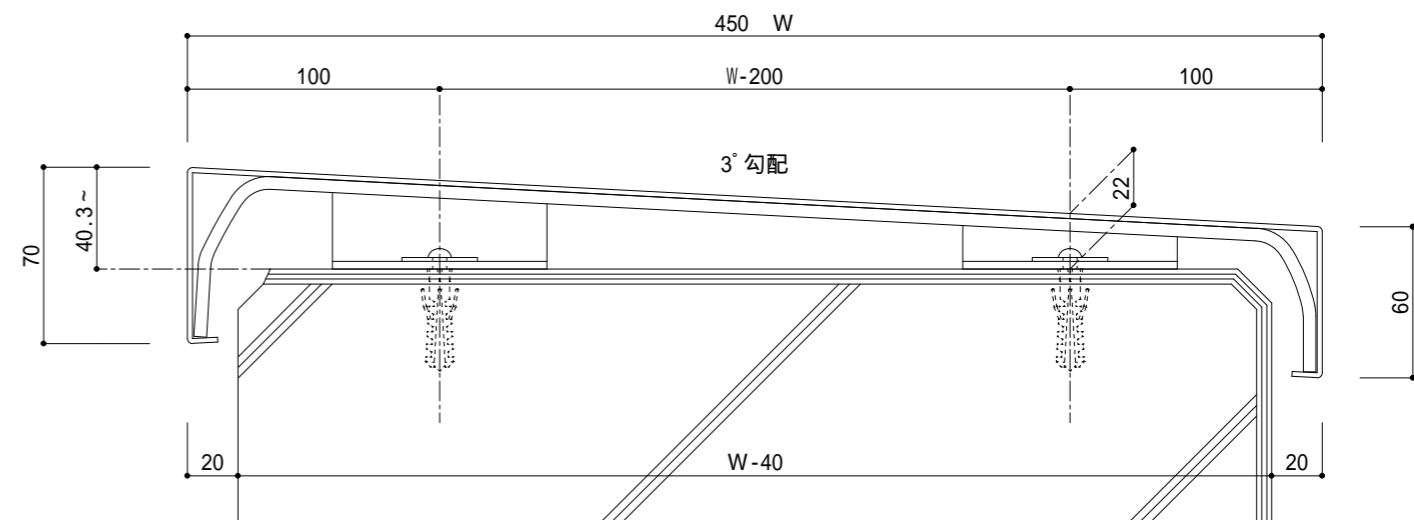

SKF-1 135 ~ 179型

SKF-1 180 ~ 269型

SKF-1 270 ~ 449型

SKF-1 450 ~ 型

				特記事項	作図	尺度	製品名	図名
						1/3	アルミ曲げ笠木 スワンライン	基準図 SKF-1型
符号	訂正年月日	訂正理由	訂正者		スワン商事株式会社	検図	設計	製図
								図番 スワンライン — 1