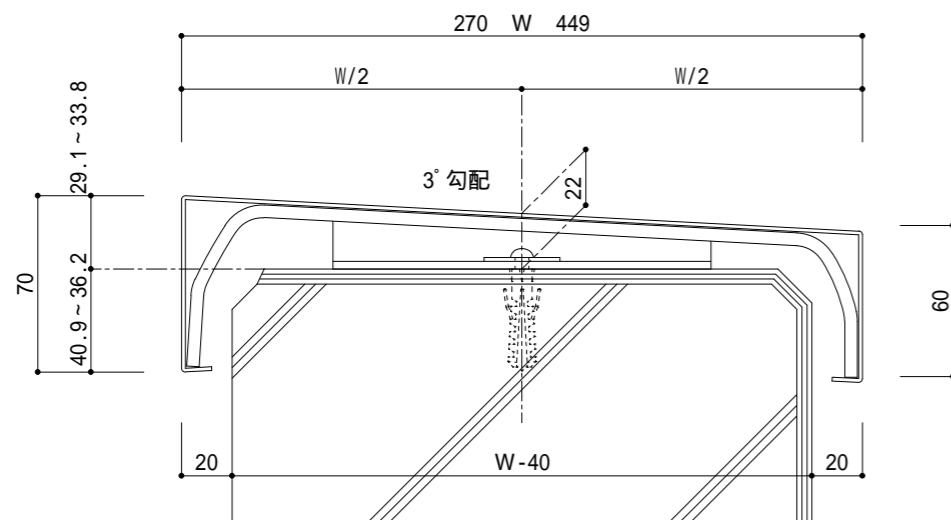

SKF-1 135 ~ 179型

SKF-1 180 ~ 269型

SKF-1 270 ~ 449型

SKF-1 450 ~ 型

				特記事項	作図	尺度	製品名	図名
						1/3	アルミ曲げ笠木 スワンライン	基準図 SKF-1型
符号	訂正年月日	訂正理由	訂正者		スワン商事株式会社	検図	設計	製図
								図番 スワンライン — 1