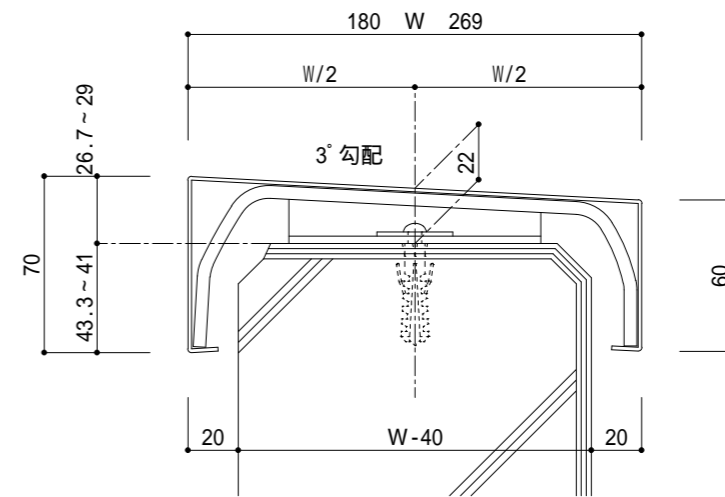

SKF-1 135 ~ 179型

SKF-1 180 ~ 269型

SKF-1 270 ~ 449型

SKF-1 450 ~ 型

				特記事項	作図	尺度	製品名	図名
						1/3	アルミ曲げ笠木 スワンライン	基準図 SKF-1型
符号	訂正年月日	訂正理由	訂正者		スワン商事株式会社	検図	設計	製図
								図番 スワンライン — 1